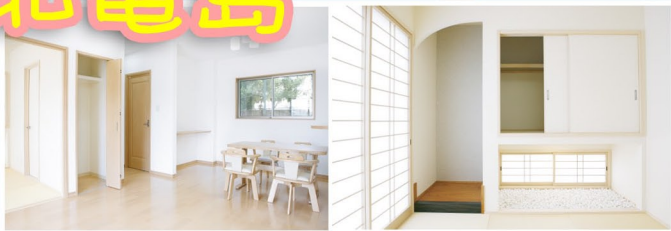

モデルハウスお譲りします。

北亀島

東塚

太陽光発電(3.21kw)