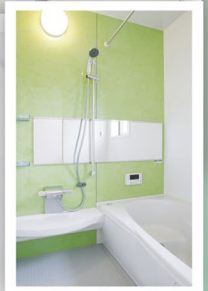

## 東塚

太陽光発電(3.21kw)

キッチン(IH+食洗器)

太陽光発電(2.60kw)

太陽光発電(2.14kw)

キッチン(IH+食洗器)